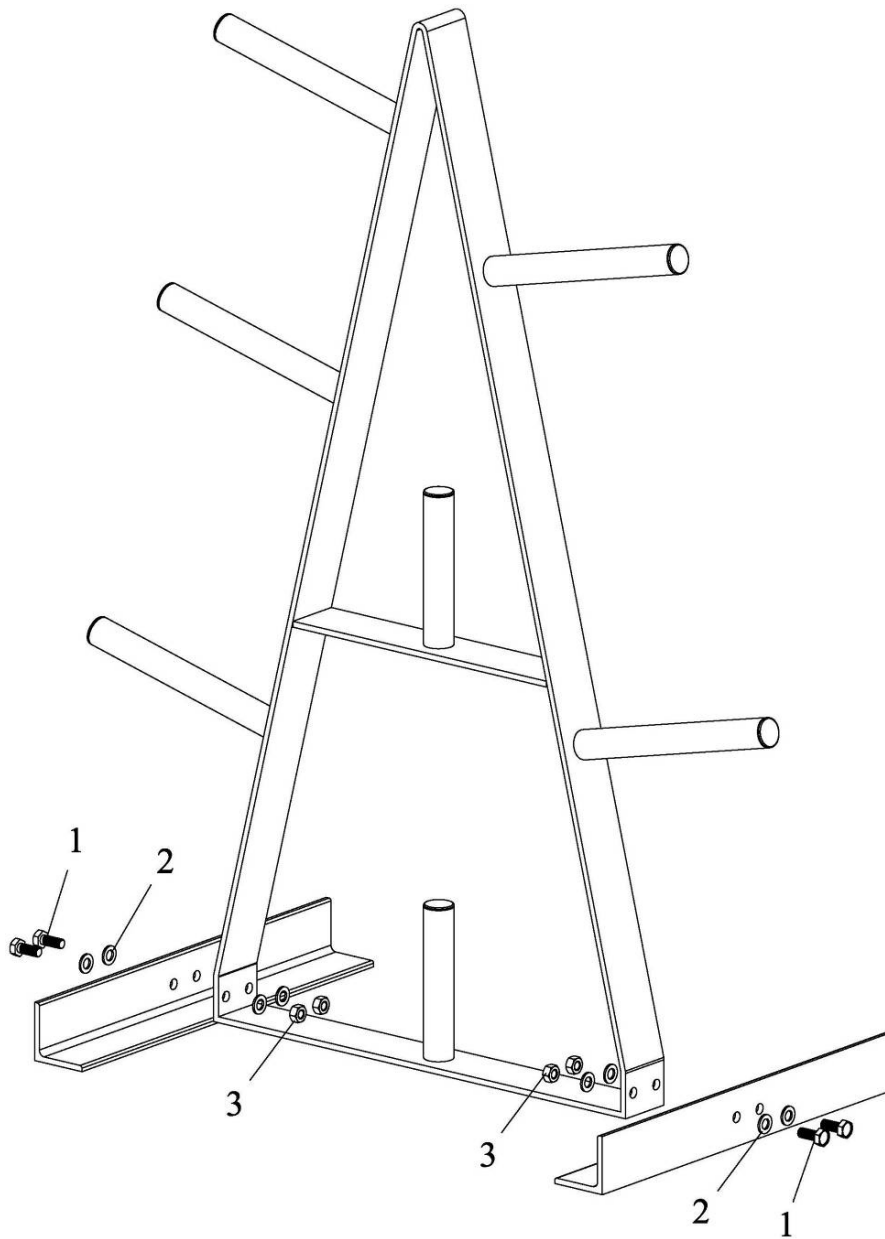

Βάση Δίσκων

43950

ΛΙΣΤΑ ΕΞΑΡΤΗΜΑΤΩΝ ΣΥΝΑΡΜΟΛΟΓΗΣΗΣ

#	ΤΜΧ	ΠΕΡΙΓΡΑΦΗ
1	4	Βίδες M8*20
2	8	Ροδέλες 8
3	4	Παξιμάδια M8

ΕΛΔΙΚΟ ΣΠΟΡ ΑΕΕ

Κασσάνδρας 30, Βοτανικός, 104 47 Αθήνα
 Τηλ.: +30 210 3478279, Fax: + 30 210 3450168
 e-mail: info@eldico.gr - WEBpage: <http://www.eldico.gr/>