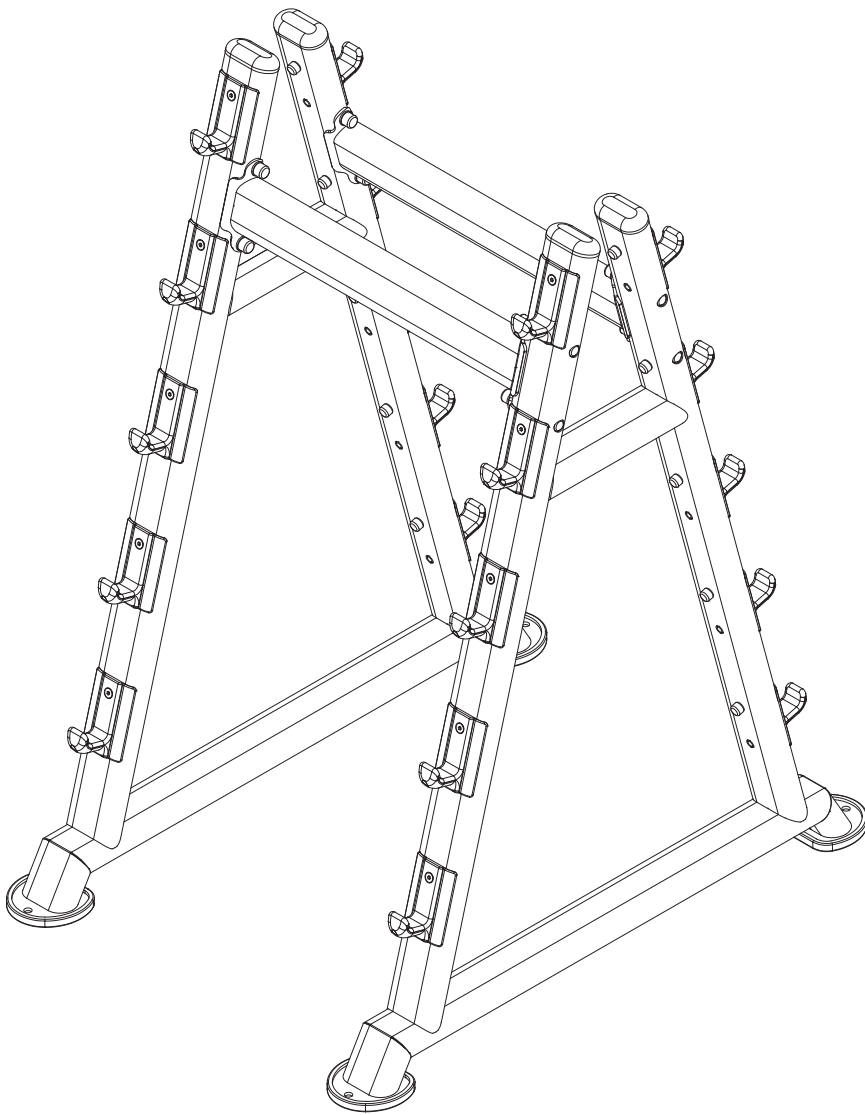

Βάση για Μπάρες

43931

ΑΝΑΛΥΤΙΚΟ ΣΧΕΔΙΑΓΡΑΜΜΑ ΣΥΝΑΡΜΟΛΟΓΗΣΗΣ

ΛΙΣΤΑ ΕΞΑΡΤΗΜΑΤΩΝ

#	ΤΜΧ	ΠΕΡΙΓΡΑΦΗ
1	2	Κυρίως σκελετός
2	2	Οριζόντιος σωλήνας
3	20	Βίδες M6*12
4	20	Βίδες M8*70
5	20	Βάση μπάρας
6	20	Ροδέλα 8
7	20	Παξιμάδι M8

#	ΤΜΧ	ΠΕΡΙΓΡΑΦΗ
8	20	Καπάκι παξιμαδιού M8
9	8	Ροδέλα 12
10	8	Βίδα M12*30
11	8	Καπάκι βίδας M12
12	4	Λαστιχένια ποδαράκια
13	4	Οβάλ καπάκια

ΕΛΔΙΚΟ ΣΠΟΡ ΑΕΕ

Κασσάνδρας 30, Βοτανικός, 104 47 Αθήνα
 Τηλ.: +30 210 3478279, Fax: + 30 210 3450168
 e-mail: info@eldico.gr - WEBpage: <http://www.eldico.gr/>