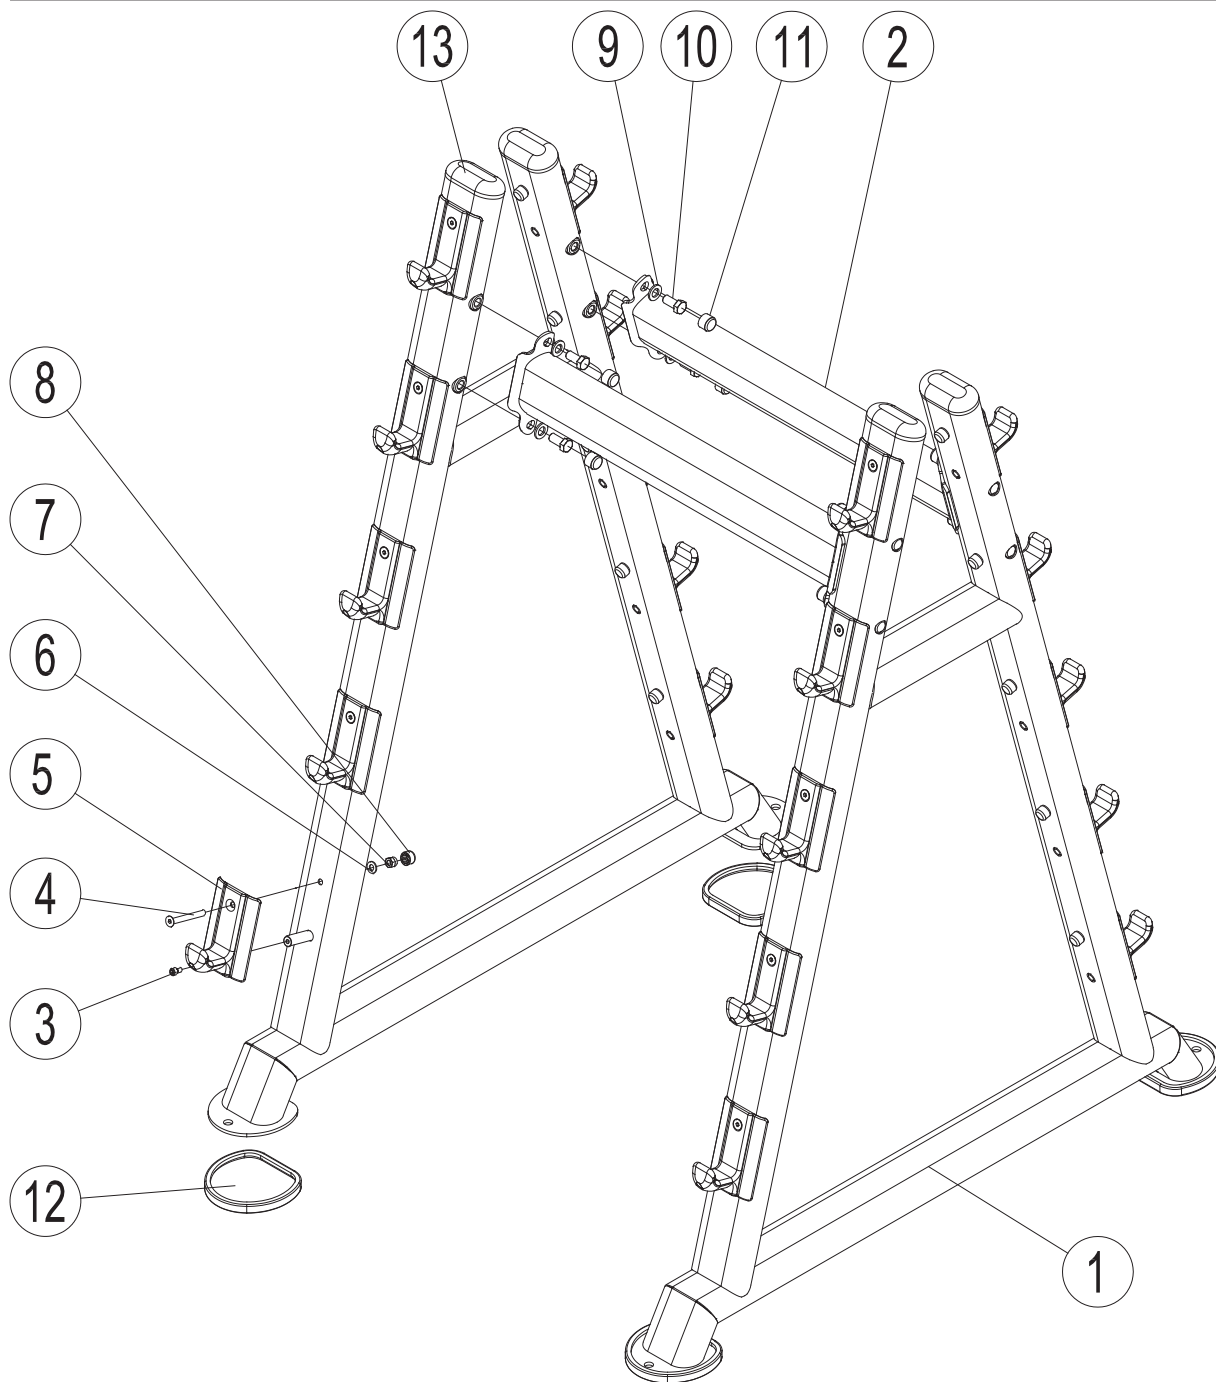

Βάση για Μπάρες

43931

ΑΝΑΛΥΤΙΚΟ ΣΧΕΔΙΑΓΡΑΜΜΑ ΣΥΝΑΡΜΟΛΟΓΗΣΗΣ

ΛΙΣΤΑ ΕΞΑΡΤΗΜΑΤΩΝ

#	ΤΜΧ	ΠΕΡΙΓΡΑΦΗ
1	2	Κυρίως σκελετός
2	2	Οριζόντιος σωλήνας
3	20	Βίδες M6*12
4	20	Βίδες M8*70
5	20	Βάση μπάρας
6	20	Ροδέλα 8
7	20	Παξιμάδι M8

#	ΤΜΧ	ΠΕΡΙΓΡΑΦΗ
8	20	Καπάκι παξιμαδιού M8
9	8	Ροδέλα 12
10	8	Βίδα M12*30
11	8	Καπάκι βίδας M12
12	4	Λαστιχένια ποδαράκια
13	4	Οβάλ καπάκια

ΕΛΔΙΚΟ ΣΠΟΡ ΑΕΕ

Κασσάνδρας 30, Βοτανικός, 104 47 Αθήνα
 Τηλ.: +30 210 3478279, Fax: + 30 210 3450168
 e-mail: info@eldico.gr - WEBpage: <http://www.eldico.gr/>